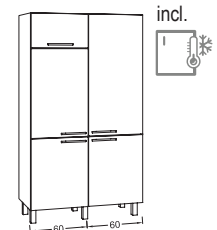

incl.
KOSP21E-5E B 210,0 cm
H 90,0 cm
T 60,0 cm
KOSP21O-5E* B 210,0 cm

*O = Ohne E-Gerät/without electronic device/zonder el. apparaat/sans appareil électronique

Module Spülen / cooking module / kookmodule / module de cuisson

incl.
SP10-5E B 100,0 cm
H 90,0 cm
T 60,0 cm

incl.
SP16E-5E B 160,0 cm
H 90,0 cm
T 60,0 cm
SP16O-5E* B 160,0 cm

Module Kühlen&Stauen / cooking module / kookmodule / module de cuisson

incl.
KS6E-5 B 60,0 cm
H 211,8 cm
T 58,4 cm
KS6O-5* B 60,0 cm

incl.
STKS9E-5 B 90,0 cm
H 211,8 cm
T 58,4 cm
STKS9O-5* B 90,0 cm

incl.
STKS12E-5 B 120,0 cm
H 211,8 cm
T 58,4 cm
STKS12O-5* B 120,0 cm

*O = Ohne E-Gerät/without electronic device/zonder el. apparaat/sans appareil électronique