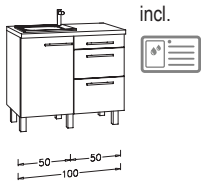

TYPENAUSZUG / type excerpt / modellenlijst / extrait de la gamme

B = Breite / width / breedte / largeur | H = Höhe / height / hoogte / hauteur | T = Tiefe / depth / diepte / profondeur

Module Stauen / storage module / opbergmodule / module de rangement

ST15-5E B 150,0 cm
H 90,0 cm
T 60,0 cm

Modul Kochen / cooking module / kookmodule / module de cuisson

incl.
KO12E-5E B 120,0 cm
H 90,0 cm
T 60,0 cm
KO12O-5E* B 120,0 cm

incl.
KOSP16E-5E B 160,0 cm
H 90,0 cm
T 60,0 cm
KOSP16O-5E* B 160,0 cm

incl.
KOSP21E-5E B 210,0 cm
H 90,0 cm
T 60,0 cm
KOSP21O-5E* B 210,0 cm

*O = Ohne E-Gerät/without electronic device/zonder el. apparaat/sans appareil électronique

Module Spülen / cooking module / kookmodule / module de cuisson

incl.
SP10-5E B 100,0 cm
H 90,0 cm
T 60,0 cm

incl.
SP16E-5E B 160,0 cm
H 90,0 cm
T 60,0 cm
SP16O-5E* B 160,0 cm

Module Kühlen&Stauen / cooking module / kookmodule / module de cuisson

incl.
KS6E-5 B 60,0 cm
H 211,8 cm
T 58,4 cm
KS6O-5* B 60,0 cm