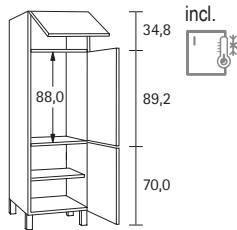

ST15-5E B 150,0 cm
H 90,0 cm
T 60,0 cm

Modul Kochen / cooking module / kookmodule / module de cuisson

incl.
KO12E-5E B 120,0 cm
H 90,0 cm
T 60,0 cm
KO12O-5E* B 120,0 cm

incl.
KOSP16E-5E B 160,0 cm
H 90,0 cm
T 60,0 cm
KOSP16O-5E* B 160,0 cm

incl.
KOSP21E-5E B 210,0 cm
H 90,0 cm
T 60,0 cm
KOSP21O-5E* B 210,0 cm

*O = Ohne E-Gerät/without electronic device/zonder el. apparaat/sans appareil électronique

Module Spülen / cooking module / kookmodule / module de cuisson

incl.
SP10-5E B 100,0 cm
H 90,0 cm
T 60,0 cm

incl.
SP16E-5E B 160,0 cm
H 90,0 cm
T 60,0 cm
SP16O-5E* B 160,0 cm

Module Kühlen&Stauen / cooking module / kookmodule / module de cuisson

incl.
KS6E-5 B 60,0 cm
H 211,8 cm
T 58,4 cm
KS6O-5* B 60,0 cm

incl.
STKS9E-5 B 90,0 cm
H 211,8 cm
T 58,4 cm
STKS9O-5* B 90,0 cm

incl.
STKS12E-5 B 120,0 cm
H 211,8 cm
T 58,4 cm
STKS12O-5* B 120,0 cm

*O = Ohne E-Gerät/without electronic device/zonder el. apparaat/sans appareil électronique