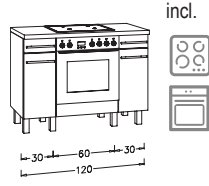

TYPENAUSZUG / type excerpt / modellenlijst / extrait de la gamme

B = Breite / width / breedte / largeur | H = Höhe / height / hoogte / hauteur | T = Tiefe / depth / diepte / profondeur

Module Stauen / storage module / opbergmodule / module de rangement

ST15-5E B 150,0 cm
H 90,0 cm
T 60,0 cm

Modul Kochen / cooking module / kookmodule / module de cuisson

incl.
KO12E-5E B 120,0 cm
H 90,0 cm
T 60,0 cm
KO12O-5E* B 120,0 cm

incl.
KOSP16E-5E B 160,0 cm
H 90,0 cm
T 60,0 cm
KOSP16O-5E* B 160,0 cm

incl.
KOSP21E-5E B 210,0 cm
H 90,0 cm
T 60,0 cm
KOSP21O-5E* B 210,0 cm

*O = Ohne E-Gerät/without electronic device/zonder el. apparaat/sans appareil électronique

Module Spülen / cooking module / kookmodule / module de cuisson