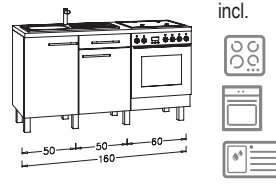

TYPENAUSZUG / type excerpt / modellenlijst / extrait de la gamme

B = Breite / width / breedte / largeur | H = Höhe / height / hoogte / hauteur | T = Tiefe / depth / diepte / profondeur

Module Stauen / storage module / opbergmodule / module de rangement

ST15-5E B 150,0 cm
H 90,0 cm
T 60,0 cm

Modul Kochen / cooking module / kookmodule / module de cuisson

incl.
KO12E-5E B 120,0 cm
H 90,0 cm
T 60,0 cm
KO12O-5E* B 120,0 cm

incl.
KOSP16E-5E B 160,0 cm
H 90,0 cm
T 60,0 cm
KOSP16O-5E* B 160,0 cm

incl.
KOSP21E-5E B 210,0 cm
H 90,0 cm
T 60,0 cm
KOSP21O-5E* B 210,0 cm

*O = Ohne E-Gerät/without electronic device/zonder el. apparaat/sans appareil électronique

Module Spülen / cooking module / kookmodule / module de cuisson

incl.
SP10-5E B 100,0 cm
H 90,0 cm
T 60,0 cm

incl.
SP16E-5E B 160,0 cm
H 90,0 cm
T 60,0 cm
SP16O-5E* B 160,0 cm

Module Kühlen&Stauen / cooking module / kookmodule / module de cuisson

incl.
KS6E-5 B 60,0 cm
H 211,8 cm
T 58,4 cm
KS6O-5* B 60,0 cm