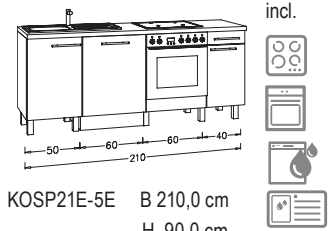

ST15-5E B 150,0 cm
H 90,0 cm
T 60,0 cm

Modul Kochen / cooking module / kookmodule / module de cuisson

incl.
KO12E-5E B 120,0 cm
H 90,0 cm
T 60,0 cm
KO12O-5E* B 120,0 cm

incl.
KOSP16E-5E B 160,0 cm
H 90,0 cm
T 60,0 cm
KOSP16O-5E* B 160,0 cm

incl.
KOSP21E-5E B 210,0 cm
H 90,0 cm
T 60,0 cm
KOSP21O-5E* B 210,0 cm

*O = Ohne E-Gerät/without electronic device/zonder el. apparaat/sans appareil électronique

Module Spülen / cooking module / kookmodule / module de cuisson

incl.
SP10-5E B 100,0 cm
H 90,0 cm
T 60,0 cm

incl.
SP16E-5E B 160,0 cm
H 90,0 cm
T 60,0 cm
SP16O-5E* B 160,0 cm

Module Kühlen&Stauen / cooking module / kookmodule / module de cuisson

incl.
KS6E-5 B 60,0 cm
H 211,8 cm
T 58,4 cm
KS6O-5* B 60,0 cm

incl.
STKS9E-5 B 90,0 cm
H 211,8 cm
T 58,4 cm
STKS9O-5* B 90,0 cm

incl.
STKS12E-5 B 120,0 cm
H 211,8 cm
T 58,4 cm
STKS12O-5* B 120,0 cm

*O = Ohne E-Gerät/without electronic device/zonder el. apparaat/sans appareil électronique