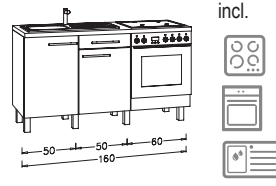

Arbeitsplatte 38 mm / worktop
 werkblad / plan de travail
 Black Stone -205
 black stone
 zwarte steen
 pierre noire

TYPENAUSZUG / type excerpt / modellenlijst / extrait de la gamme

B = Breite / width / breedte / largeur | H = Höhe / height / hoogte / hauteur | T = Tiefe / depth / diepte / profondeur

Module Stauen / storage module opbergmodule / module de rangement

ST15-5E B 150,0 cm
H 90,0 cm
T 60,0 cm

Modul Kochen / cooking module / kookmodule / module de cuisson

incl.
KO12E-5E B 120,0 cm
H 90,0 cm
T 60,0 cm
KO12O-5E* B 120,0 cm

incl.
KOSP16E-5E B 160,0 cm
H 90,0 cm
T 60,0 cm
KOSP16O-5E* B 160,0 cm

incl.
KOSP21E-5E B 210,0 cm
H 90,0 cm
T 60,0 cm
KOSP21O-5E* B 210,0 cm

*O = Ohne E-Gerät/without electronic device/zonder el. apparaat/sans appareil électronique

Module Spülen / cooking module / kookmodule / module de cuisson

incl.
SP10-5E B 100,0 cm
H 90,0 cm
T 60,0 cm

incl.
SP16E-5E B 160,0 cm
H 90,0 cm
T 60,0 cm
SP16O-5E* B 160,0 cm

Module Kühlen&Stauen / cooking module / kookmodule / module de cuisson