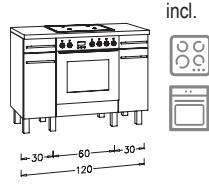

Arbeitsplatte 38 mm / worktop
 werkblad / plan de travail
 Black Stone -205
 black stone
 zwarte steen
 pierre noire

TYPENAUSZUG / type excerpt / modellenlijst / extrait de la gamme

B = Breite / width / breedte / largeur | H = Höhe / height / hoogte / hauteur | T = Tiefe / depth / diepte / profondeur

Module Stauen / storage module opbergmodule / module de rangement

ST15-5E B 150,0 cm
H 90,0 cm
T 60,0 cm

Modul Kochen / cooking module / kookmodule / module de cuisson

incl.
KO12E-5E B 120,0 cm
H 90,0 cm
T 60,0 cm
KO12O-5E* B 120,0 cm

incl.
KOSP16E-5E B 160,0 cm
H 90,0 cm
T 60,0 cm
KOSP16O-5E* B 160,0 cm

incl.
KOSP21E-5E B 210,0 cm
H 90,0 cm
T 60,0 cm
KOSP21O-5E* B 210,0 cm

*O = Ohne E-Gerät/without electronic device/zonder el. apparaat/sans appareil électronique