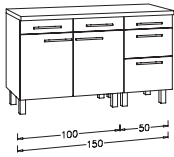

Arbeitsplatte 38 mm / worktop
 werkblad / plan de travail
 Black Stone -205
 black stone
 zwarte steen
 pierre noire

TYPENAUSZUG / type excerpt / modellenlijst / extrait de la gamme

B = Breite / width / breedte / largeur | H = Höhe / height / hoogte / hauteur | T = Tiefe / depth / diepte / profondeur

Module Stauen / storage module opbergmodule / module de rangement

ST15-5E B 150,0 cm
H 90,0 cm
T 60,0 cm

Modul Kochen / cooking module / kookmodule / module de cuisson

incl.
KO12E-5E B 120,0 cm
H 90,0 cm
T 60,0 cm
KO12O-5E* B 120,0 cm

incl.
KOSP16E-5E B 160,0 cm
H 90,0 cm
T 60,0 cm
KOSP16O-5E* B 160,0 cm

incl.
KOSP21E-5E B 210,0 cm
H 90,0 cm
T 60,0 cm
KOSP21O-5E* B 210,0 cm

*O = Ohne E-Gerät/without electronic device/zonder el. apparaat/sans appareil électronique