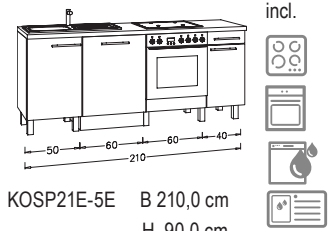

Module Stauen / storage module opbergmodule / module de rangement

ST15-5E B 150,0 cm
H 90,0 cm
T 60,0 cm

Modul Kochen / cooking module / kookmodule / module de cuisson

incl.
KO12E-5E B 120,0 cm
H 90,0 cm
T 60,0 cm
KO12O-5E* B 120,0 cm

incl.
KOSP16E-5E B 160,0 cm
H 90,0 cm
T 60,0 cm
KOSP16O-5E* B 160,0 cm

incl.
KOSP21E-5E B 210,0 cm
H 90,0 cm
T 60,0 cm
KOSP21O-5E* B 210,0 cm

*O = Ohne E-Gerät/without electronic device/zonder el. apparaat/sans appareil électronique

Module Spülen / cooking module / kookmodule / module de cuisson

incl.
SP10-5E B 100,0 cm
H 90,0 cm
T 60,0 cm

incl.
SP16E-5E B 160,0 cm
H 90,0 cm
T 60,0 cm
SP16O-5E* B 160,0 cm

Module Kühlen&Stauen / cooking module / kookmodule / module de cuisson

incl.
KS6E-5 B 60,0 cm
H 211,8 cm
T 58,4 cm
KS6O-5* B 60,0 cm

incl.
STKS9E-5 B 90,0 cm
H 211,8 cm
T 58,4 cm
STKS9O-5* B 90,0 cm

incl.
STKS12E-5 B 120,0 cm
H 211,8 cm
T 58,4 cm
STKS12O-5* B 120,0 cm

*O = Ohne E-Gerät/without electronic device/zonder el. apparaat/sans appareil électronique