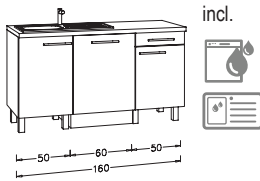

Module Stauen / storage module opbergmodule / module de rangement

ST15-5E B 150,0 cm
H 90,0 cm
T 60,0 cm

Modul Kochen / cooking module / kookmodule / module de cuisson

incl.
KO12E-5E B 120,0 cm
H 90,0 cm
T 60,0 cm
KO12O-5E* B 120,0 cm

incl.
KOSP16E-5E B 160,0 cm
H 90,0 cm
T 60,0 cm
KOSP16O-5E* B 160,0 cm

incl.
KOSP21E-5E B 210,0 cm
H 90,0 cm
T 60,0 cm
KOSP21O-5E* B 210,0 cm

*O = Ohne E-Gerät/without electronic device/zonder el. apparaat/sans appareil électronique

Module Spülen / cooking module / kookmodule / module de cuisson

incl.
SP10-5E B 100,0 cm
H 90,0 cm
T 60,0 cm

incl.
SP16E-5E B 160,0 cm
H 90,0 cm
T 60,0 cm
SP16O-5E* B 160,0 cm

Module Kühlen&Stauen / cooking module / kookmodule / module de cuisson

incl.
KS6E-5 B 60,0 cm
H 211,8 cm
T 58,4 cm
KS6O-5* B 60,0 cm

incl.
STKS9E-5 B 90,0 cm
H 211,8 cm
T 58,4 cm
STKS9O-5* B 90,0 cm

incl.
STKS12E-5 B 120,0 cm
H 211,8 cm
T 58,4 cm
STKS12O-5* B 120,0 cm

*O = Ohne E-Gerät/without electronic device/zonder el. apparaat/sans appareil électronique