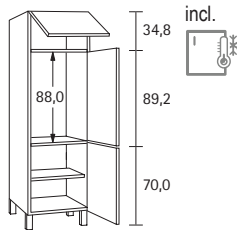

incl.
KOSP16E-5E B 160,0 cm
H 90,0 cm
T 60,0 cm
KOSP16O-5E* B 160,0 cm

incl.
KOSP21E-5E B 210,0 cm
H 90,0 cm
T 60,0 cm
KOSP21O-5E* B 210,0 cm

*O = Ohne E-Gerät/without electronic device/zonder el. apparaat/sans appareil électronique

Module Spülen / cooking module / kookmodule / module de cuisson

incl.
SP10-5E B 100,0 cm
H 90,0 cm
T 60,0 cm

incl.
SP16E-5E B 160,0 cm
H 90,0 cm
T 60,0 cm
SP16O-5E* B 160,0 cm

Module Kühlen&Stauen / cooking module / kookmodule / module de cuisson

incl.
KS6E-5 B 60,0 cm
H 211,8 cm
T 58,4 cm
KS6O-5* B 60,0 cm

incl.
STKS9E-5 B 90,0 cm
H 211,8 cm
T 58,4 cm
STKS9O-5* B 90,0 cm

incl.
STKS12E-5 B 120,0 cm
H 211,8 cm
T 58,4 cm
STKS12O-5* B 120,0 cm

*O = Ohne E-Gerät/without electronic device/zonder el. apparaat/sans appareil électronique

Unterschränke / base units / onderkasten / éléments bas

UA606-5E B 60,0 cm
H 90,0 cm
T 60,0 cm

UA106-5E B 100,0 cm
H 90,0 cm
T 60,0 cm

UA = inkl. Arbeitsplatte / incl. worktop / incl. werkblad / plan de travail inclus