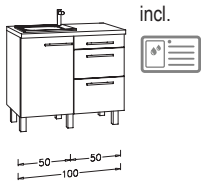

Module Spülen / cooking module / kookmodule / module de cuisson

incl.
SP10-5E B 100,0 cm
H 90,0 cm
T 60,0 cm