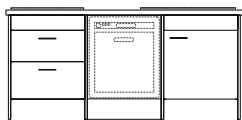

### Modul Kochinsel / cooking island module / kookeiland module / module île de cuisson

Vorderseite  
*frontage  
voorpagina  
partie frontale*

Rückseite  
*rear  
achterkant  
partie arrière*

MKOIN10E-5 B158,0 cm  
H 90,0 cm  
T 96,5 cm

### Module Kochen / cooking modules / kookmodules / modules de cuisine

MKO10E-5 B128,0 cm  
H 90,0 cm  
T 60,0 cm

MKO20E-5 B128,0 cm  
H 90,0 cm  
T 60,0 cm

MKO30E-5 B128,0 cm  
H 90,0 cm  
T 60,0 cm

MKO40E-5 B158,0 cm  
H 90,0 cm  
T 60,0 cm

### Module Kochen/Spülen / cooking/sink modules / koken/spoelen modules / modules de cuisson/rinçage

MSP1-5 B128,0 cm  
H 90,0 cm  
T 60,0 cm  
inkl. Einbauspüle EB1\*  
*incl. built-in sink EB1\**  
inkl. inbouwspoolbak EB1\*  
*incl. évier à encastrer EB1\**