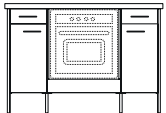

### Modul Kochinsel / cooking island module / kookeiland module / module île de cuisson

Vorderseite  
*frontage  
voorpagina  
partie frontale*

Rückseite  
*rear  
achterkant  
partie arrière*

MKOIN10E-5 B158,0 cm  
H 90,0 cm  
T 96,5 cm

### Module Kochen / cooking modules / kookmodules / modules de cuisine

MKO10E-5 B128,0 cm  
H 90,0 cm  
T 60,0 cm

MKO20E-5 B128,0 cm  
H 90,0 cm  
T 60,0 cm

MKO30E-5 B128,0 cm  
H 90,0 cm  
T 60,0 cm

MKO40E-5 B158,0 cm  
H 90,0 cm  
T 60,0 cm

### Module Kochen/Spülen / cooking/sink modules / koken/spoelen modules / modules de cuisson/rinçage

MSP1-5 B128,0 cm  
H 90,0 cm  
T 60,0 cm  
inkl. Einbauspüle EB1\*  
*incl. built-in sink EB1\**  
inkl. inbouwspoolbak EB1\*  
*incl. évier à encastrer EB1\**