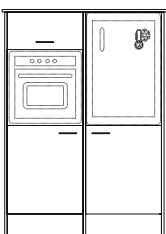

Module Backen/Kühlen / cooking/cooling modules / bakkerij- en koelmodules / modules de cuisson/refroidissement

MBKS10E-5 B126,0 cm
H176,0 cm
T 60,0 cm