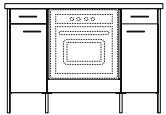

Modul Kochinsel / cooking island module / kookeiland module / module île de cuisson

Vorderseite
*frontage
voorpagina
partie frontale*

Rückseite
*rear
achterkant
partie arrière*

MKOIN10E-5 B158,0 cm
H 90,0 cm
T 96,5 cm

Module Kochen / cooking modules / kookmodules / modules de cuisine

MKO10E-5 B128,0 cm
H 90,0 cm
T 60,0 cm

MKO20E-5 B128,0 cm
H 90,0 cm
T 60,0 cm

MKO30E-5 B128,0 cm
H 90,0 cm
T 60,0 cm

MKO40E-5 B158,0 cm
H 90,0 cm
T 60,0 cm

Module Kochen/Spülen / cooking/sink modules / koken/spoelen modules / modules de cuisson/rinçage

MSP1-5 B128,0 cm
H 90,0 cm
T 60,0 cm
inkl. Einbauspüle EB1*
*incl. built-in sink EB1**
inkl. inbouwspoolbak EB1*
*incl. évier à encastrer EB1**