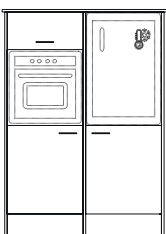

Module Kochen/Spülen / cooking/sink modules / koken/spoelen modules / modules de cuisson/rinçage

MSP1-5 B128,0 cm
H 90,0 cm
T 60,0 cm
inkl. Einbauspüle EB1*
*incl. built-in sink EB1**
inkl. inbouwspoolbak EB1*
*incl. évier à encastrer EB1**

MKOSP10E-5 B192,0 cm
H 90,0 cm
T 60,0 cm
inkl. Einbauspüle EB1*
*incl. built-in sink EB1**
inkl. inbouwspoolbak EB1*
*incl. évier à encastrer EB1**

MSP20E-5 B192,0 cm
H 90,0 cm
T 60,0 cm
inkl. Einbauspüle EB1*
*incl. built-in sink EB1**
inkl. inbouwspoolbak EB1*
*incl. évier à encastrer EB1**

* mit Ab- und Überlaufgarnitur/ *with pop-up and overflow set*

Module Backen/Kühlen / cooking/cooling modules / bakkerij- en koelmodules / modules de cuisson/refroidissement

MBKS10E-5 B126,0 cm
H176,0 cm
T 60,0 cm