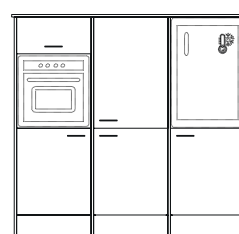

* mit Ab- und Überlaufgarnitur/ *with pop-up and overflow set*

Module Backen/Kühlen / cooking/cooling modules / bakkerij- en koelmodules / modules de cuisson/refroidissement

MBKS10E-5 B126,0 cm
H176,0 cm
T 60,0 cm

MSKS10E-5 B126,0 cm
H176,0 cm
T 60,0 cm

MBSKS10E-5 B188,0 cm
H176,0 cm
T 60,0 cm

Modul Sideboard / sideboard module / sideboard module / buffet module

MSB1-5 B158,0 cm
H 90,0 cm
T 60,0 cm

Zubehör / accessories