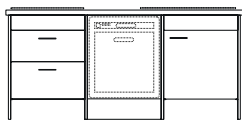

### Modul Kochinsel / cooking island module / kookeiland module / module île de cuisson

Vorderseite  
*frontage  
voorpagina  
partie frontale*

Rückseite  
*rear  
achterkant  
partie arrière*

MKOIN10E-5 B158,0 cm  
H 90,0 cm  
T 96,5 cm

### Module Kochen / cooking modules / kookmodules / modules de cuisine

MKO10E-5 B128,0 cm  
H 90,0 cm  
T 60,0 cm

MKO20E-5 B128,0 cm  
H 90,0 cm  
T 60,0 cm

MKO30E-5 B128,0 cm  
H 90,0 cm  
T 60,0 cm

MKO40E-5 B158,0 cm  
H 90,0 cm  
T 60,0 cm

### Module Kochen/Spülen / cooking/sink modules / koken/spoelen modules / modules de cuisson/rinçage

MSP1-5 B128,0 cm  
H 90,0 cm  
T 60,0 cm  
inkl. Einbauspüle EB1\*  
*incl. built-in sink EB1\**  
inkl. inbouwspoelbak EB1\*  
*incl. évier à encastrer EB1\**