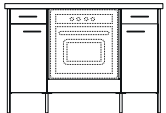

### Modul Kochinsel / cooking island module / kookeiland module / module île de cuisson

Vorderseite  
*frontage  
voorpagina  
partie frontale*

Rückseite  
*rear  
achterkant  
partie arrière*

MKOIN10E-5 B158,0 cm  
H 90,0 cm  
T 96,5 cm

### Module Kochen / cooking modules / kookmodules / modules de cuisine

MKO10E-5 B128,0 cm  
H 90,0 cm  
T 60,0 cm

MKO20E-5 B128,0 cm  
H 90,0 cm  
T 60,0 cm

MKO30E-5 B128,0 cm  
H 90,0 cm  
T 60,0 cm

MKO40E-5 B158,0 cm  
H 90,0 cm  
T 60,0 cm

### Module Kochen/Spülen / cooking/sink modules / koken/spoelen modules / modules de cuisson/rinçage

MSP1-5 B128,0 cm  
H 90,0 cm  
T 60,0 cm  
inkl. Einbauspüle EB1\*  
*incl. built-in sink EB1\**  
inkl. inbouwspoelbak EB1\*  
*incl. évier à encastrer EB1\**