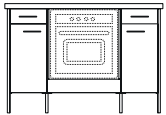

OK935-5 B 90,0 cm
H 35,2 cm
mit Klappe T 34,6 cm
*with flap door
with klep
avec volet*

OMKF906-5 B 90,0 cm
H 70,4 cm
mit Falлтür T 34,6 cm
*with folding door
with klapdeur
avec porte pliante*

Modul Kochinsel / cooking island module / kookeiland module / module île de cuisson

Vorderseite
*frontage
voorpagina
partie frontale*

Rückseite
*rear
achterkant
partie arrière*

MKOIN10E-5 B158,0 cm
H 90,0 cm
T 96,5 cm

Module Kochen / cooking modules / kookmodules / modules de cuisine

MKO10E-5 B128,0 cm
H 90,0 cm
T 60,0 cm

MKO20E-5 B128,0 cm
H 90,0 cm
T 60,0 cm

MKO30E-5 B128,0 cm
H 90,0 cm
T 60,0 cm

MKO40E-5 B158,0 cm
H 90,0 cm
T 60,0 cm

Module Kochen/Spülen / cooking/sink modules / koken/spoelen modules / modules de cuisson/rinçage