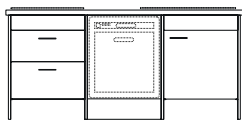

Vorderseite
*frontage
voorpagina
partie frontale*

Rückseite
*rear
achterkant
partie arrière*

MKOIN10E-5 B158,0 cm
H 90,0 cm
T 96,5 cm

Module Kochen / cooking modules / kookmodules / modules de cuisine

MKO10E-5 B128,0 cm
H 90,0 cm
T 60,0 cm

MKO20E-5 B128,0 cm
H 90,0 cm
T 60,0 cm

MKO30E-5 B128,0 cm
H 90,0 cm
T 60,0 cm

MKO40E-5 B158,0 cm
H 90,0 cm
T 60,0 cm

Module Kochen/Spülen / cooking/sink modules / koken/spoelen modules / modules de cuisson/rinçage

MSP1-5 B128,0 cm
H 90,0 cm
T 60,0 cm
inkl. Einbauspüle EB1*
*incl. built-in sink EB1**
inkl. inbouwspoelbak EB1*
*incl. évier à encastrer EB1**

MKOSP10E-5 B192,0 cm
H 90,0 cm
T 60,0 cm
inkl. Einbauspüle EB1*
*incl. built-in sink EB1**
inkl. inbouwspoelbak EB1*
*incl. évier à encastrer EB1**

MSP20E-5 B192,0 cm
H 90,0 cm
T 60,0 cm
inkl. Einbauspüle EB1*
*incl. built-in sink EB1**
inkl. inbouwspoelbak EB1*
*incl. évier à encastrer EB1**

MKOSP20E-5 B224,0 cm
H 90,0 cm
T 60,0 cm
inkl. Einbauspüle EB1*
*incl. built-in sink EB1**
inkl. inbouwspoelbak EB1*
*incl. évier à encastrer EB1**