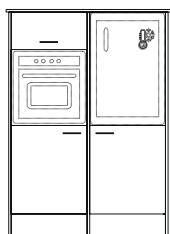

Module Backen/Kühlen / cooking/cooling modules / bakkerij- en koelmodules / modules de cuisson/refroidissement

MBKS10E-5 B126,0 cm
H176,0 cm
T 60,0 cm