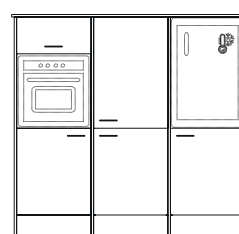

MBSKS10E-5 B188,0 cm
H176,0 cm
T 60,0 cm