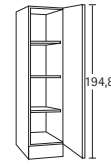

mit Stollenglastür
glass door with stiles
glasdeur met zijstijlen
avec porte en verre avec montants verticaux

Unterschränke / base units / onderkasten / éléments bas

U500-6 B 50,0 cm
U600-6 B 60,0 cm
H 84,5 cm
T 50,0 cm

U540-6 B 50,0 cm
H 84,5 cm
T 50,0 cm

U100-6 B100,0 cm
H 84,5 cm
T 50,0 cm

Spülenschränke / base units for sink / spoelonderkasten / éléments bas pour évier

SPLO100-6 B100,0 cm
H 82,0 cm
T 47,1 cm

SPL100-6 B100,0 cm
H 85,0 cm
T 50,0 cm

inkl. Spülensauflage**
incl. lay-on sink
incl. wastafelsteun
avec soutien aux éviers

SA100-50 B100,0 cm
Spülensauflage T 50,0 cm
lay-on sink
wastafelsteun
soutien aux éviers

** mit Ab- und Überlaufgarnitur
with pop-up and overflow set
met uit- en overloopset
avec vidage et trop-plein

Hochschränke / tall units / hoge kasten / armoires hautes

H500-6 B 50,0 cm
H 206,8 cm
T 47,1 cm

Küche / kitchen / keuken / cuisine

Hauswirtschaftsraum / utility room / bijkeuken / buanderie

Hauswirtschaftsraum / utility room / bijkeuken / buanderie