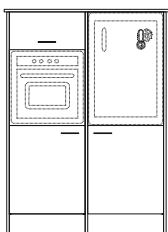

Module Backen/Kühlen / cooking/cooling modules / bakkerij- en koelmodules / modules de cuisson/refroidissement

MBKS1OE-5 B126,0 cm
H176,0 cm
T 60,0 cm