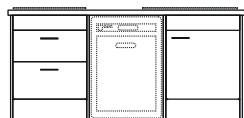

Vorderseite
frontage
voorpagina
partie frontale

Rückseite
rear
achterkant
partie arrière

MKOIN10E-5 B158,0 cm
H 90,0 cm
T 60,0 cm

Module Kochen / cooking modules / kookmodules / modules de cuisine

MKO1OE-5 B128,0 cm
H 90,0 cm
T 60,0 cm

MKO2OE-5 B128,0 cm
H 90,0 cm
T 60,0 cm

MKO3OE-5 B128,0 cm
H 90,0 cm
T 60,0 cm

MKO4OE-5 B158,0 cm
H 90,0 cm
T 60,0 cm

Module Kochen/Spülen / cooking/sink modules / koken/spoelen modules / modules de cuisson/rinçage

MSP1-5 B128,0 cm
H 90,0 cm
T 60,0 cm
inkl. Einbauspüle EB1*
*incl. built-in sink EB1**
inkl. inbouwspoelbak EB1*
*incl. évier à encastrer EB1**

MKOSP1OE-5 B192,0 cm
H 90,0 cm
T 60,0 cm
inkl. Einbauspüle EB1*
*incl. built-in sink EB1**
inkl. inbouwspoelbak EB1*
*incl. évier à encastrer EB1**