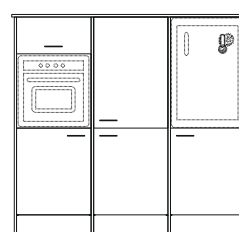

OMKF906-5 B 90,0 cm
H 70,4 cm
mit Falttür T 34,6 cm
*with folding door
with folding door
met klapdeur
avec porte pliante*

Modul Kochinsel / cooking island module / kookeiland module / module île de cuisson

MSP3OE-5 B224,0 cm
H 90,0 cm
T 60,0 cm
inkl. Einbauspüle EB1*
*incl. built-in sink EB1**
inkl. inbouwspoelbak EB1*
*incl. évier à encastrer EB1**

* mit Ab- und Überlaufgarnitur/ with pop-up and overflow set

Module Backen/Kühlen / cooking/cooling modules / bakkerij- en koelmodules / modules de cuisson/refroidissement

MBKS1OE-5 B126,0 cm
H176,0 cm
T 60,0 cm

MSKS1OE-5 B128,0 cm
H176,0 cm
T 60,0 cm

MBSKS1OE-5 B188,0 cm
H176,0 cm
T 60,0 cm