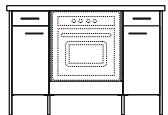

OMKF906-5 B 90,0 cm
H 70,4 cm
mit Falttür T 34,6 cm
*with folding door
with folding door
met klapdeur
avec porte pliante*

Modul Kochinsel / cooking island module / kookeiland module / module île de cuisson

Vorderseite
frontage
voorpagina
partie frontale

Rückseite
rear
achterkant
partie arrière

MKOIN10E-5 B158,0 cm
H 90,0 cm
T 60,0 cm

Module Kochen / cooking modules / kookmodules / modules de cuisine

MKO1OE-5 B128,0 cm
H 90,0 cm
T 60,0 cm

MKO2OE-5 B128,0 cm
H 90,0 cm
T 60,0 cm

MKO3OE-5 B128,0 cm
H 90,0 cm
T 60,0 cm

MKO4OE-5 B158,0 cm
H 90,0 cm
T 60,0 cm

Module Kochen/Spülen / cooking/sink modules / koken/spoelen modules / modules de cuisson/rinçage