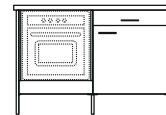

OMKF906-5 B 90,0 cm
H 70,4 cm
mit Falttür T 34,6 cm
*with folding door
with folding door
met klapdeur
avec porte pliante*

Modul Kochinsel / cooking island module / kookeiland module / module île de cuisson

Vorderseite
frontage
voorpagina
partie frontale

Rückseite
rear
achterkant
partie arrière

MKOIN10E-5 B158,0 cm
H 90,0 cm
T 60,0 cm

Module Kochen / cooking modules / kookmodules / modules de cuisine

MKO1OE-5 B128,0 cm
H 90,0 cm
T 60,0 cm

MKO2OE-5 B128,0 cm
H 90,0 cm
T 60,0 cm

MKO3OE-5 B128,0 cm
H 90,0 cm
T 60,0 cm

MKO4OE-5 B158,0 cm
H 90,0 cm
T 60,0 cm

Module Kochen/Spülen / cooking/sink modules / koken/spoelen modules / modules de cuisson/rinçage

MSP1-5 B128,0 cm
H 90,0 cm
T 60,0 cm
inkl. Einbauspüle EB1*
*incl. built-in sink EB1**
inkl. inbouwspoelbak EB1*
*incl. évier à encastrer EB1**

MKOSP1OE-5 B192,0 cm
H 90,0 cm
T 60,0 cm
inkl. Einbauspüle EB1*
*incl. built-in sink EB1**
inkl. inbouwspoelbak EB1*
*incl. évier à encastrer EB1**