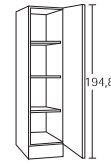

U540-6 B 50,0 cm
H 84,5 cm
T 50,0 cm

U100-6 B 80,0 cm
B100,0 cm
H 84,5 cm
T 50,0 cm

Spülenschränke / base units for sink / spoelonderkasten / éléments bas pour évier

SPL0100-6 B100,0 cm
H 82,0 cm
T 47,1 cm

SPL100-6 B100,0 cm
H 85,0 cm
T 47,1 cm

inkl. Spülensauflage**
incl. lay-on sink
incl. wastafelsteun
avec soutien aux éviers

SA100-50 B100,0 cm
Spülensauflage T 50,0 cm
lay-on sink
wastafelsteun
soutien aux éviers

** mit Ab- und Überlaufgarnitur
with pop-up and overflow set
met uit- en overloopset
avec vidage et trop-plein

Hochschränke / tall units / hoge kasten / armoires hautes

H500-6 B 50,0 cm
H 206,8 cm
T 47,1 cm