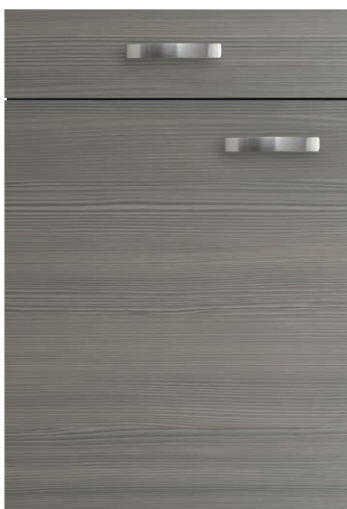

VIGO KTVG | 156

FRONT
Pinie-Fantasie nougat
mit Dünnkante

FRONT
Fantasiedecor pijnboom
nougat met dunne rand

FRONT
Fantasy pine nougat
with thin edge

FAÇADE
Fantaisie pin parasol
nougat avec chant mince

KORPUS außen
Champagner

CORPUS uitwendig
Champagne

CARCASE outside
Champagne

CAISSON extérieur
Champagne

ARBEITSPLATTE 28 mm
Pinie champagner [-055]

WERKBLAD 28 mm
Pijnboom champagne [-055]

WORKTOP 28 mm
Pine champagne [-055]

PLAN DE TRAVAIL 28 mm
Pin parasol champagne [-055]

495

Zamak in Nickel-Optik gebürstet

Zamak in nikkell optiek, geborsteld

Zamak in nickel optics, brushed

Zamak en décor nickel inoxydable brossé

**OPTI
FIT**

Qualitätsmöbel | Quality furniture

MADE IN GERMANY