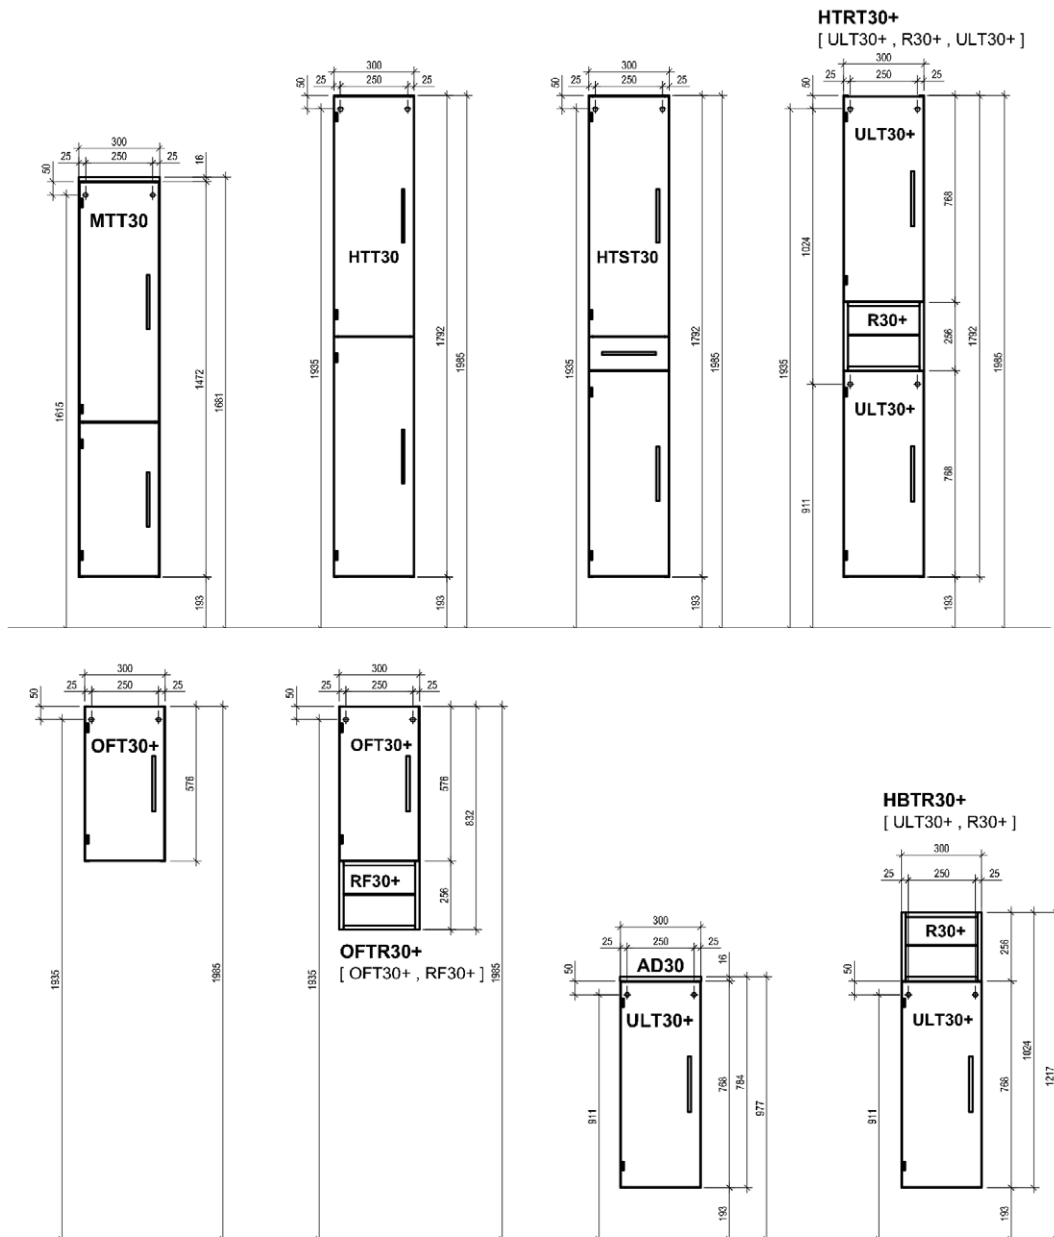

! Achtung: Die Montage muss durch fachkundige Personen erfolgen. Der Untergrund zur Wandbefestigung ist vor Montage zu prüfen. Bitte wählen Sie entsprechend das geeignete Befestigungsmaterial. Fehlerhafte Montagen können das Möbel beschädigen oder dessen Funktion dauerhaft beeinträchtigen. Für Sach- und Personenschäden übernehmen wir im Falle einer unsachgemäßen Montage keine Haftung.

Attention: Assembly must be carried out by skilled personnel. The subsurface for the wall mounting must be checked before assembly. Please select a suitable mounting material. Faulty assembly can damage furniture or permanently impair its function. We will not be held responsible for damage to material or persons in the case of improper assembly.