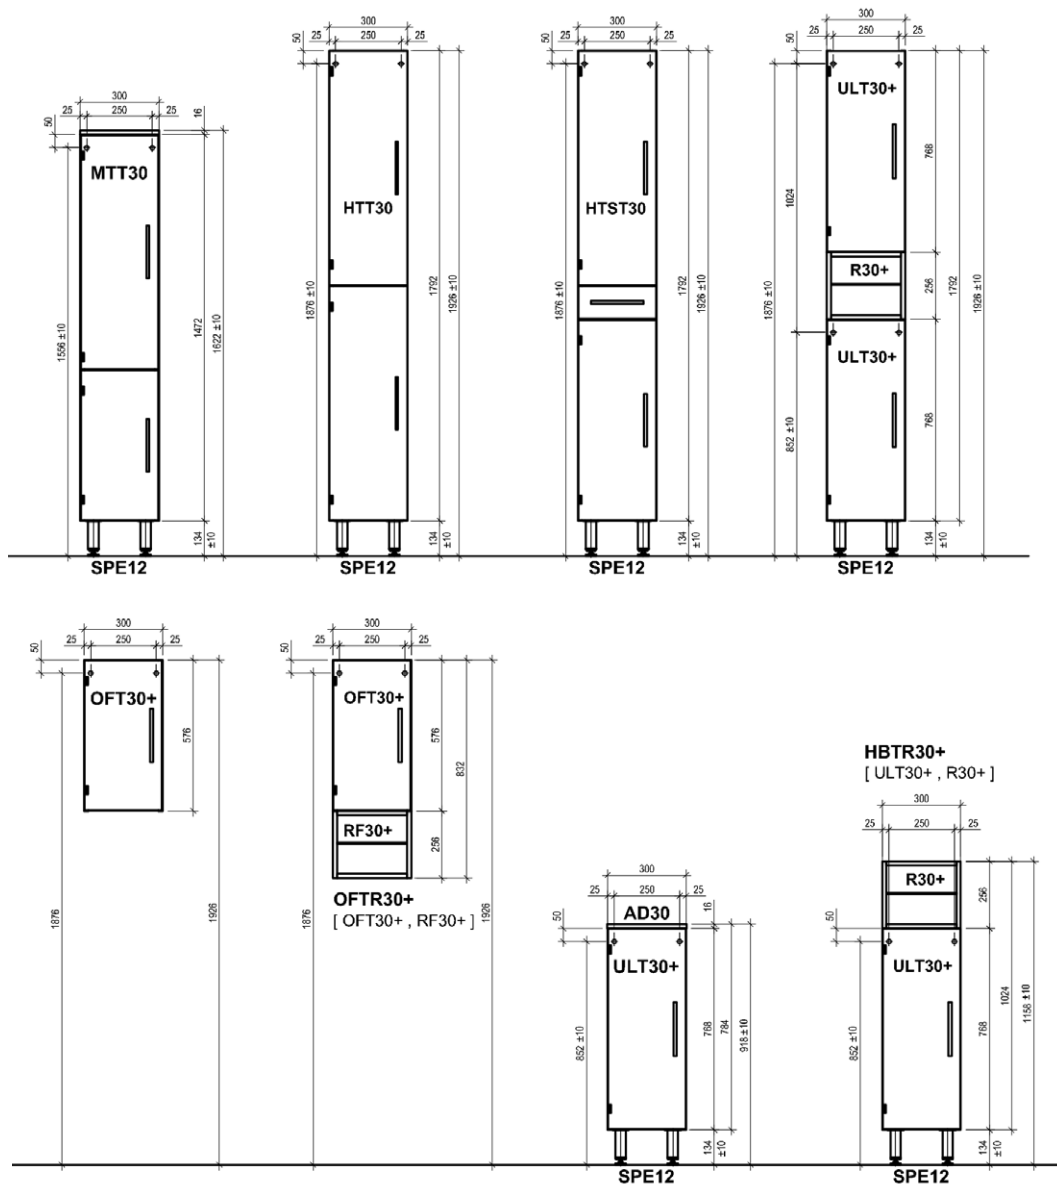

! Achtung: Die Montage muss durch fachkundige Personen erfolgen. Der Untergrund zur Wandbefestigung ist vor Montage zu prüfen. Bitte wählen Sie entsprechend das geeignete Befestigungsmaterial. Fehlerhafte Montagen können das Möbel beschädigen oder dessen Funktion dauerhaft beeinträchtigen. Für Sach- und Personenschäden übernehmen wir im Falle einer unsachgemäßen Montage keine Haftung.

Attention: Assembly must be carried out by skilled personnel. The subsurface for the wall mounting must be checked before assembly. Please select a suitable mounting material. Faulty assembly can damage furniture or permanently impair its function. We will not be held responsible for damage to material or persons in the case of improper assembly.