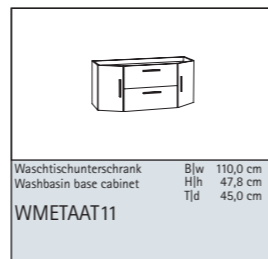

Waschtischunterschrank
Washbasin base cabinet
B|w 110,0 cm
H|h 47,8 cm
T|d 45,0 cm
WMETAAT11