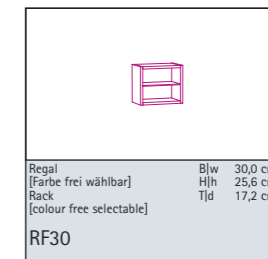

Regal
[Farbe frei wählbar]
Rack
[colour free selectable]
B|w 30,0 cm
H|h 25,6 cm
T|d 17,2 cm
RF30