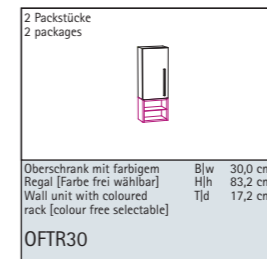

Regal
[Farbe frei wählbar]
Rack
[colour free selectable]
B|w 30,0 cm
H|h 25,6 cm
T|d 17,2 cm
RF30