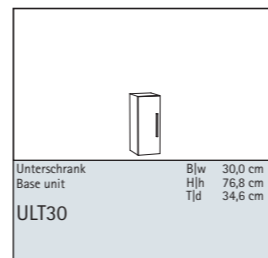

Unterschrank
Base unit
B|w 30,0 cm
H|h 76,8 cm
T|d 34,6 cm
ULT30