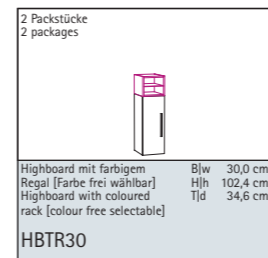

Mischschrank
inkl. Abdeckplatte
Medium cabinet
incl. cover plate
B|w 30,2 cm
H|h 148,8 cm
T|d 34,8 cm
MTT30