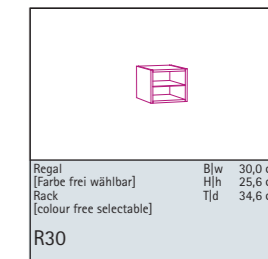

Regal
[Farbe frei wählbar]
Rack
[colour free selectable]
B|w 30,0 cm
H|h 25,6 cm
T|d 34,6 cm
R30