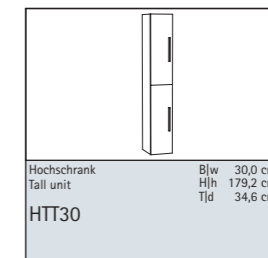

Hochschrank
Tall unit
B|w 30,0 cm
H|h 179,2 cm
T|d 34,6 cm
HTT30