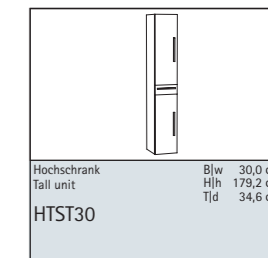

Hochschrank
Tall unit
B|w 30,0 cm
H|h 179,2 cm
T|d 34,6 cm
HTST30