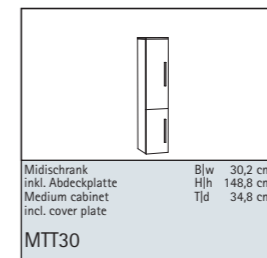

Mischschrank
inkl. Abdeckplatte
Medium cabinet
incl. cover plate
B|w 30,2 cm
H|h 148,8 cm
T|d 34,8 cm
MTT30