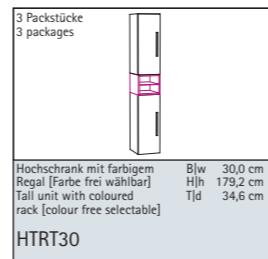

Oberschrank
Wall unit
B|w 30,0 cm
H|h 52,6 cm
T|d 17,2 cm
OFT30