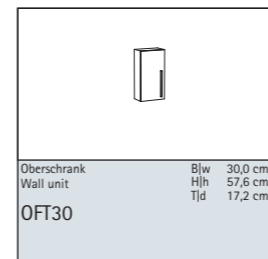

Oberschrank
Wall unit
B|w 30,0 cm
H|h 52,6 cm
T|d 17,2 cm
OFT30