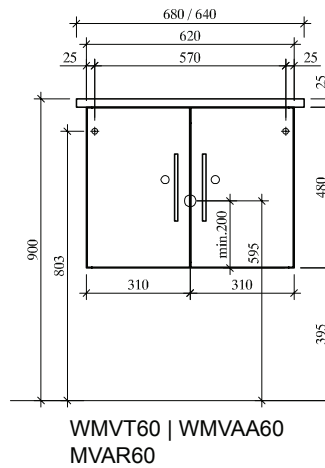

HTT30 | HTTR45
HTST30 | HTSTR45

MTT30 | MTTR45

MWMAG65

MWMAG85R

! Achtung: Die Montage muss durch fachkundige Personen erfolgen. Der Untergrund zur Wandbefestigung ist vor Montage zu prüfen. Bitte wählen Sie entsprechend das geeignete Befestigungsmaterial. Fehlerhafte Montagen können das Möbel beschädigen oder dessen Funktion dauerhaft beeinträchtigen. Für Sach- und Personenschäden übernehmen wir im Falle einer unsachgemäßen Montage keine Haftung.