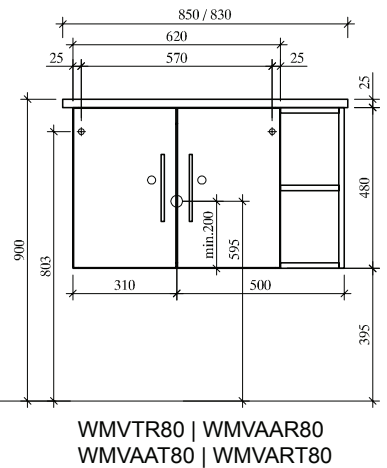

HTT30 | HTTR45
HTST30 | HTSTR45

MTT30 | MTTR45

MWMAG65

MWMAG85R

! Achtung: Die Montage muss durch fachkundige Personen erfolgen. Der Untergrund zur Wandbefestigung ist vor Montage zu prüfen. Bitte wählen Sie entsprechend das geeignete Befestigungsmaterial. Fehlerhafte Montagen können das Möbel beschädigen oder dessen Funktion dauerhaft beeinträchtigen. Für Sach- und Personenschäden übernehmen wir im Falle einer unsachgemäßen Montage keine Haftung.