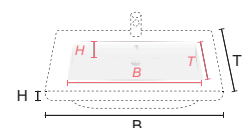

B = Breite / width / breedte / largeur
H = Höhe / height / hoogte / hauteur
T = Tiefe / depth / diepte / profondeur