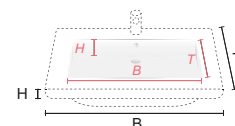

B = Breite / width / breedte / largeur
H = Höhe / height / hoogte / hauteur
T = Tiefe / depth / diepte / profondeur

Weiß Alpin Glanz
gloss white alpine
wit alpine glans
alpin blanc brillant