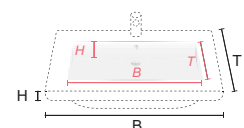

B = Breite / width / breedte / largeur
H = Höhe / height / hoogte / hauteur
T = Tiefe / depth / diepte / profondeur

Weiß Alpin Glanz
gloss white alpine
wit alpine glans
alpin blanc brillant