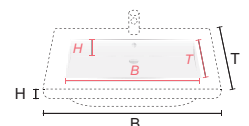

B = Breite / width / breedte / largeur
H = Höhe / height / hoogte / hauteur
T = Tiefe / depth / diepte / profondeur

Weiß Alpin Glanz
gloss white alpine
wit alpine glans
alpin blanc brillant