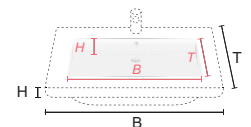

B = Breite / width / breedte / largeur
H = Höhe / height / hoogte / hauteur
T = Tiefe / depth / diepte / profondeur

Weiß Alpin Glanz
gloss white alpine
wit alpine glans
alpin blanc brillant