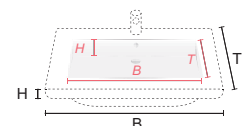

B = Breite / width / breedte / largeur
H = Höhe / height / hoogte / hauteur
T = Tiefe / depth / diepte / profondeur

Weiß Alpin Glanz
gloss white alpine
wit alpine glans
alpin blanc brillant