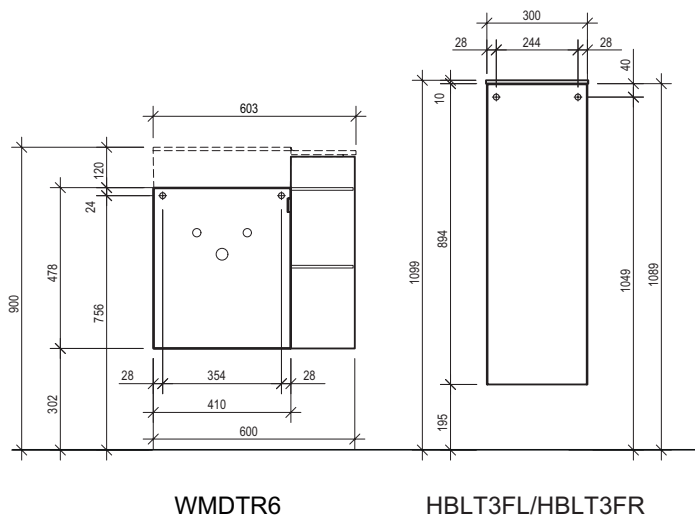

Maße dimension afmetingen dimensions	B = Breite / width / breedte / largeur cm H = Höhe / height / hoogte / hauteur cm T = Tiefe / depth / diepte / profondeur cm				Artikel-Nr. article-no. artikel nr. article n°.	Tür door deur porte	PG1
		DE	EN	NL	FR			
	B = 29,6 cm H = 28,6 cm T = 15,0 cm	Regal freihängend inkl. Aufhänger 2 Glasböden	shelf free-hanging incl. hanging brackets 2 glass shelves	vrijhangende plank incl. hanger 2 glazen leggers	étagère suspendue librement y compris les suspensions 2 étagères en verre	RGB3 DK55 DK70 DK84 DK86		113,-
Unverbindlich empfohlene VK-Preise inkl. MwSt. / recommended sales prices incl. VAT / aanbevolen verkoopprijzen inclusief BTW / prix de vente recommandés, TVA inclus								

Montage| assembly

Montagehinweise

Informationen zu Montagehöhe erhalten Sie auf unserer Webseite www.optifit.de

Assembly instructions

Information on installation height is available on our website www.optifit.de.

Montage-instructies

Informatie over de montagehoogte vindt u op onze website www.optifit.de.

Instructions de montage

Vous trouverez des informations sur la hauteur d'installation sur notre site web www.optifit.de.

www.optifit.de

Beispiel / example / voorbeeld / exemple:

WMDTR6

HBLT3FL/HBLT3FR

Die Montage muss durch fachkundige Personen erfolgen. Der Untergrund zur Wandbefestigung ist vor Montage zu prüfen. Bitte wählen Sie entsprechend das geeignete Montagematerial. Fehlerhafte Montagen können das Möbel beschädigen oder dessen Funktion dauerhaft beeinträchtigen. Für Sach- und Personenschäden übernehmen wir im Falle einer unsachgemäßen Montage keine Haftung.

The installation must be carried out by competent persons. The substrate for wall mounting must be checked before installation. Please choose the appropriate fixing material. Incorrect installation can damage the furniture or permanently impair its function. We accept no liability for damage to property or personal injury in the event of improper installation.

De installatie moet worden uitgevoerd door bevoegde personen. De ondergrond voor wandmontage moet voor de installatie worden gecontroleerd. Selecteer het juiste bevestigingsmateriaal. Een onjuiste installatie kan het meubilair beschadigen of de werking ervan blijvend aantasten. Wij aanvaarden geen aansprakelijkheid voor schade aan eigendommen of persoonlijk letsel in geval van onjuiste installatie.

L'installation doit être effectuée par des personnes compétentes. Le support pour le montage mural doit être vérifié avant l'installation. Veuillez sélectionner le matériel de fixation approprié. Une installation incorrecte peut endommager le mobilier ou en altérer la fonction de façon permanente. Nous déclinons toute responsabilité pour les dommages matériels ou corporels en cas d'installation incorrecte.