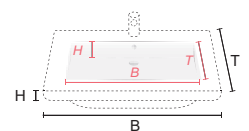

B = Breite / width / breedte / largeur
H = Höhe / height / hoogte / hauteur
T = Tiefe / depth / diepte / profondeur

*(L) mit LED-Beleuchtung
(L) with LED-lighting
(L) met LED-verlichting
(L) avec éclairage LED

Weiß Alpin Glanz
gloss white alpine
wit alpine glans
alpin blanc brillant