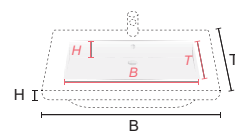

B = Breite / width / breedte / largeur
H = Höhe / height / hoogte / hauteur
T = Tiefe / depth / diepte / profondeur